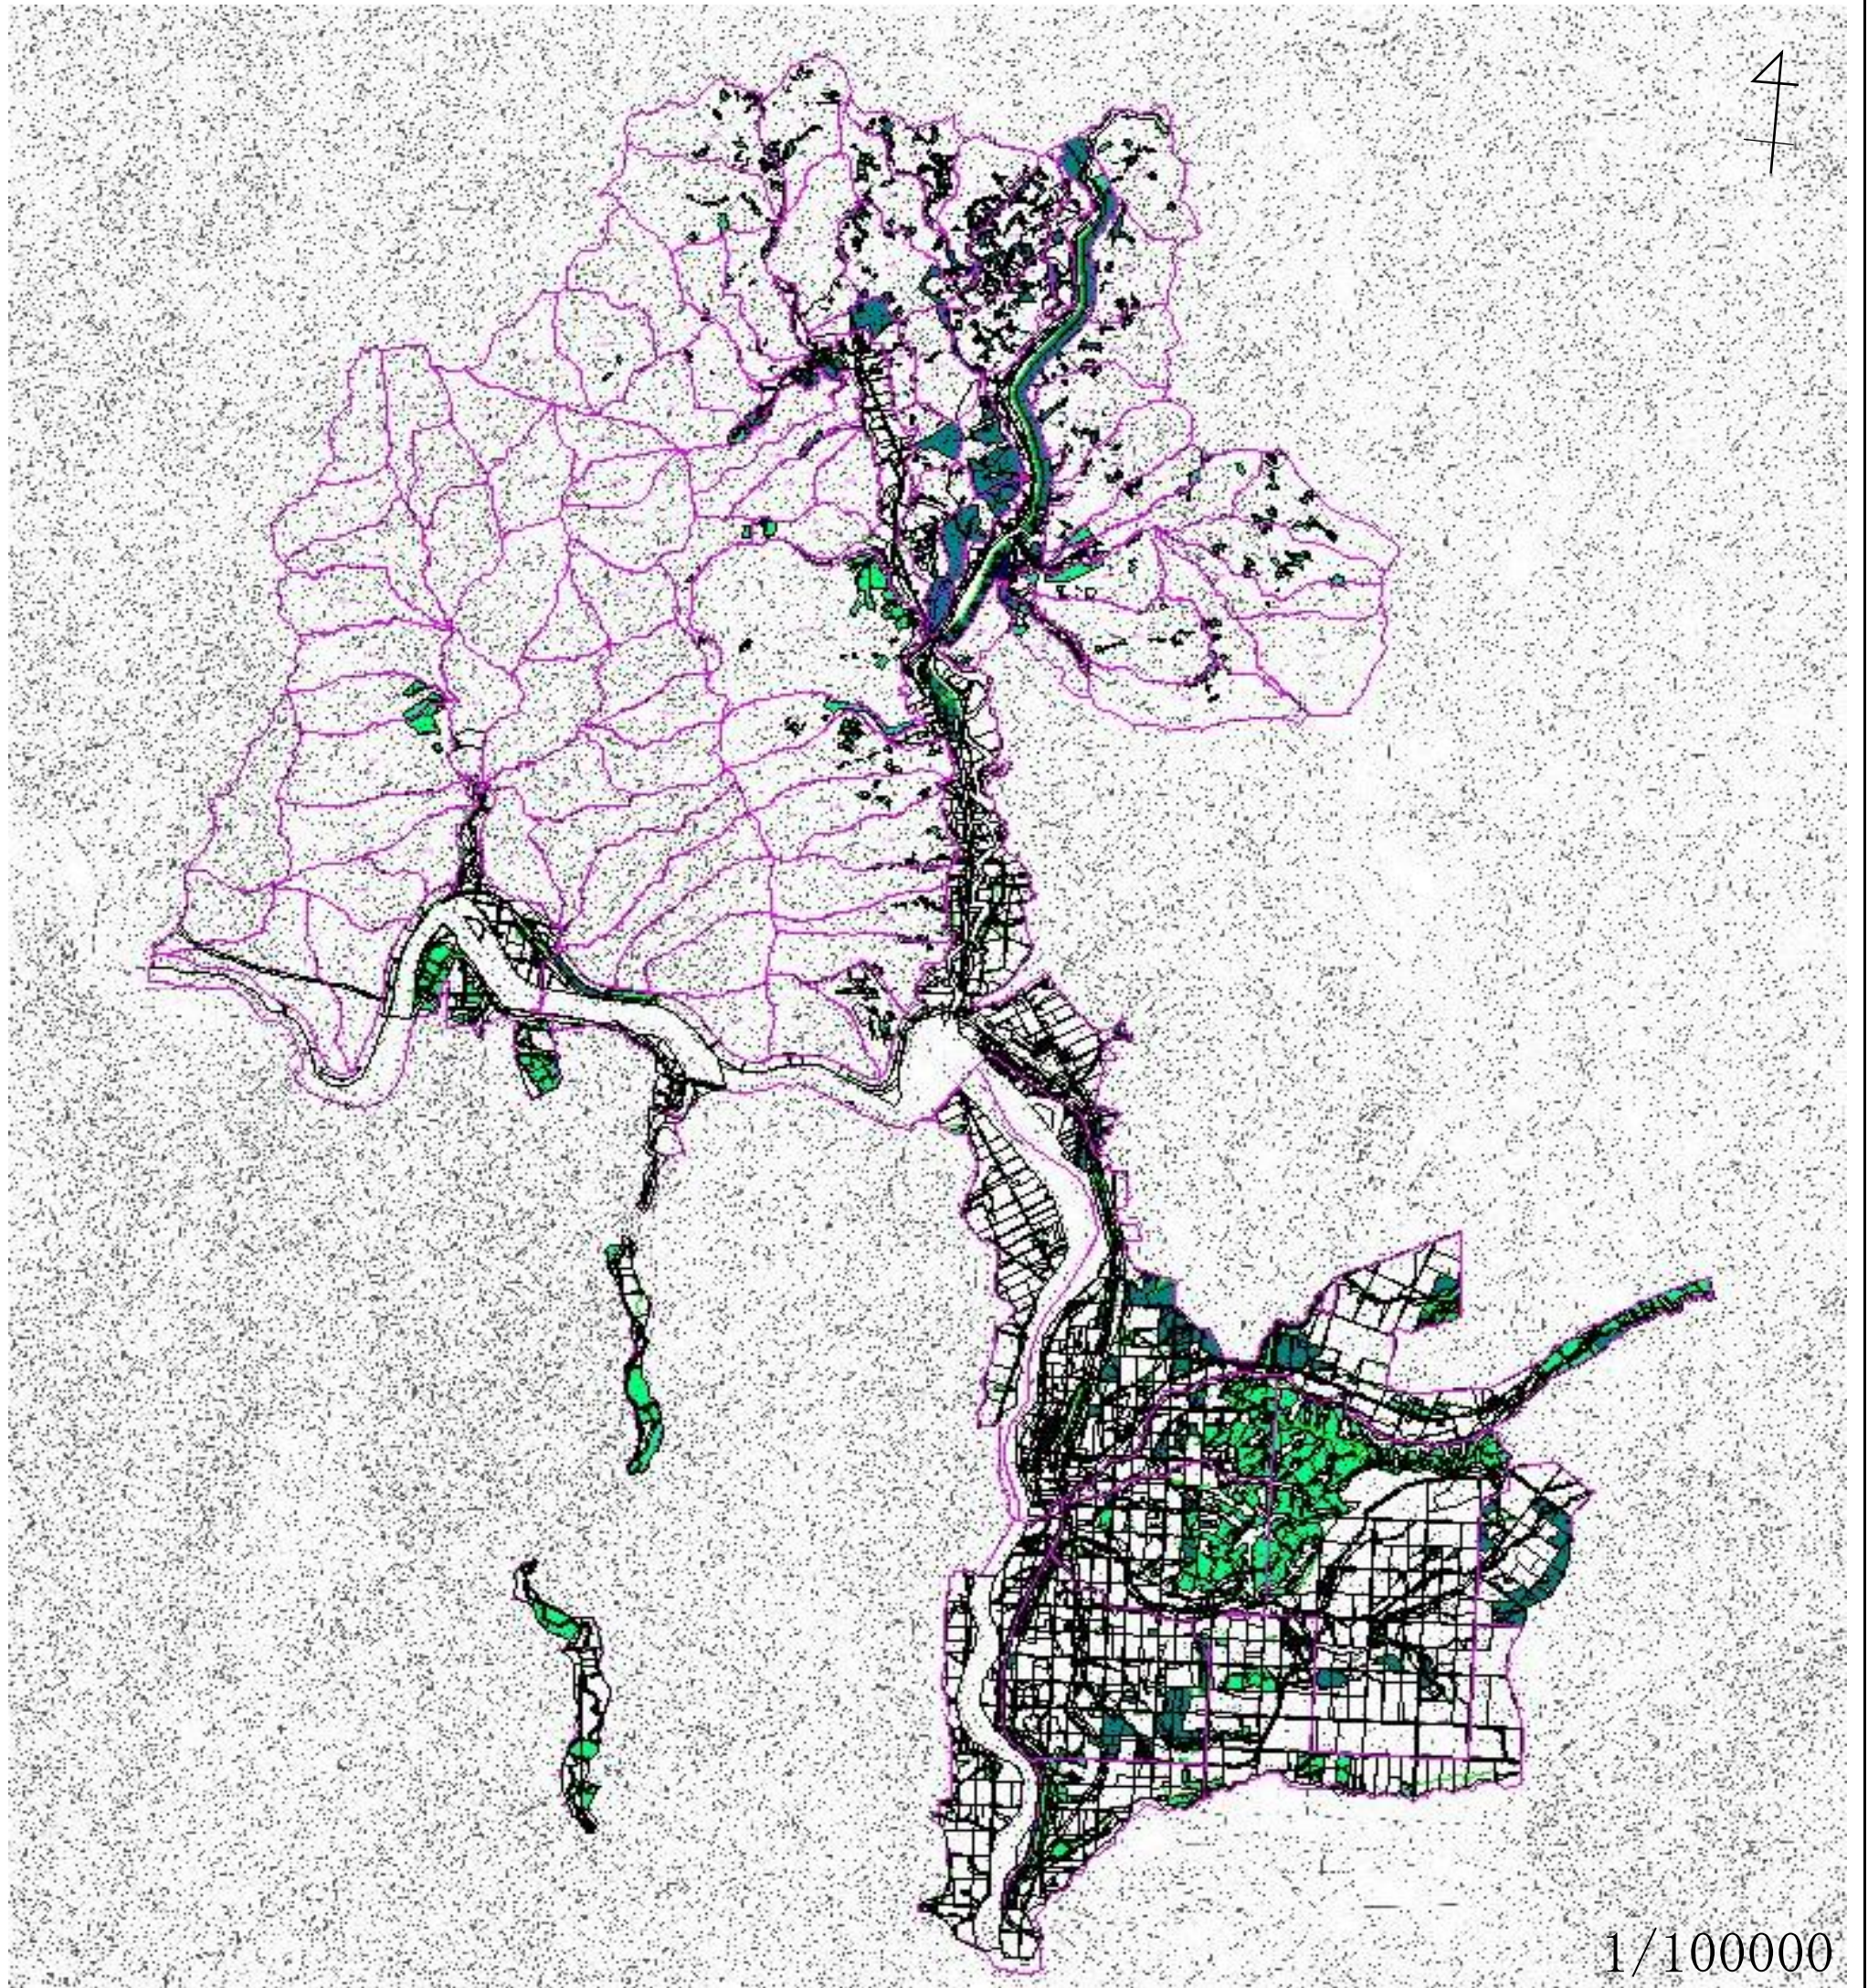

音威子府村特定間伐促進計画 区域図

音威子府村内林班境界

計画区域

特定植栽促進区域