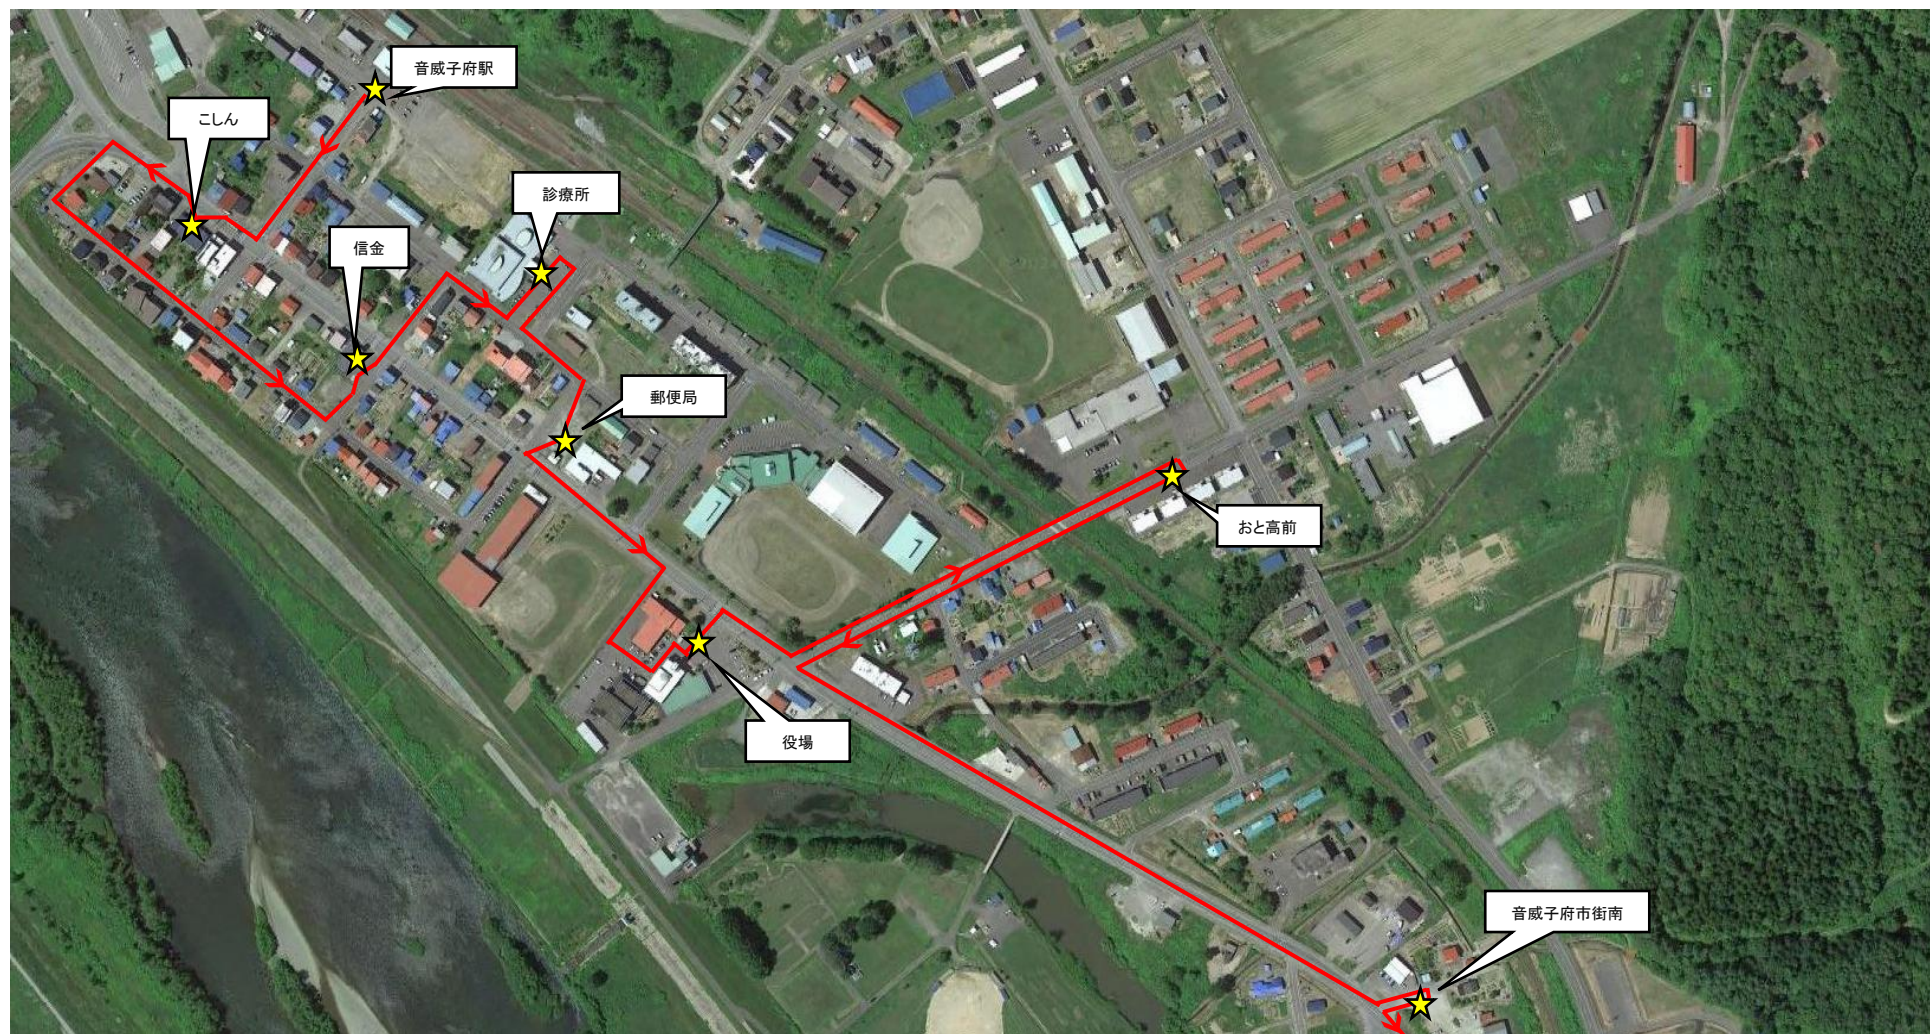

# 音威子府・咲来方面運行経路

【音威子府市街】

至 咲来市街