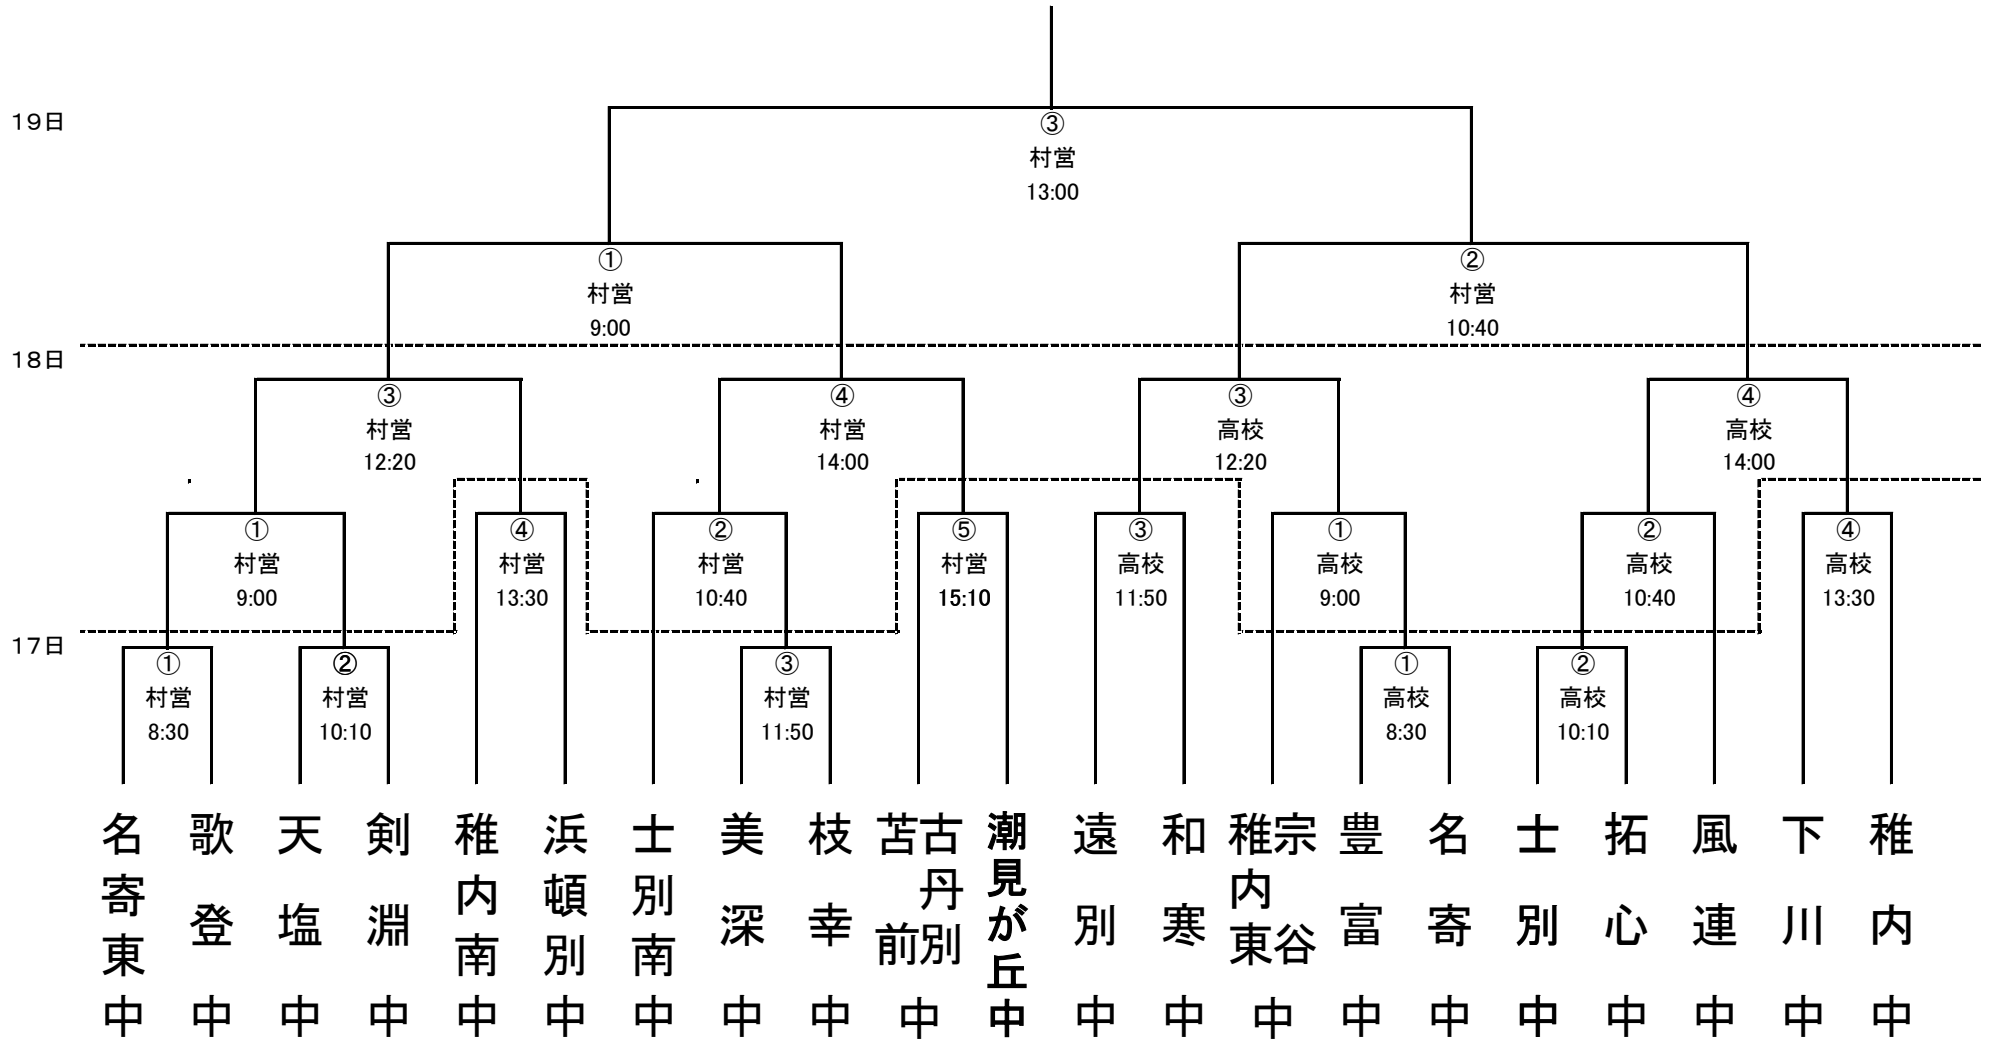

第70回道北中学校野球大会組合表

村 営：村営球場
高 校：おといねっぴ美術工芸高等学校グラウンド